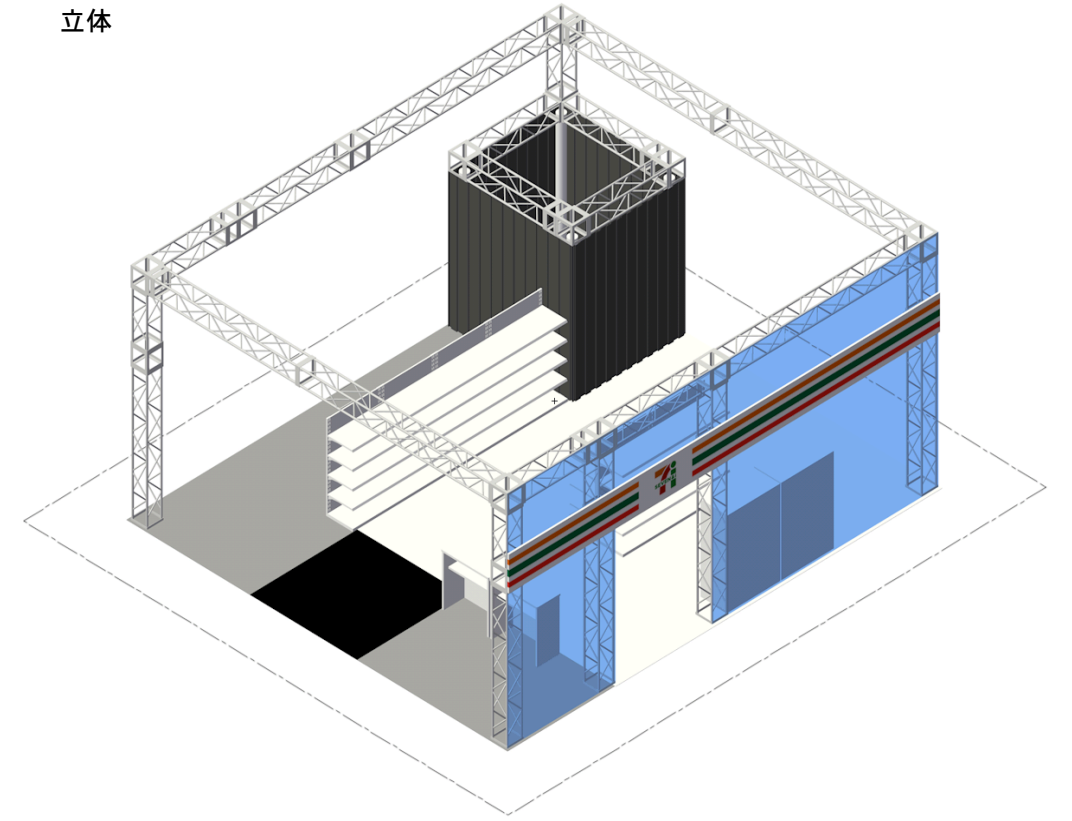

# サービスカテゴリー フューチャーコンビニエンスストアチャレンジ

平面図(1:100)

立体

トイレ部分床貼りわけ(1:30)

立面図(1:100)

# サービスカテゴリー フューチャーコンビニエンスストアチャレンジ

平面図

システム部材 梁 詳細図(S=1/1)  
(アルミニウム合金 押出成形材)

立面図