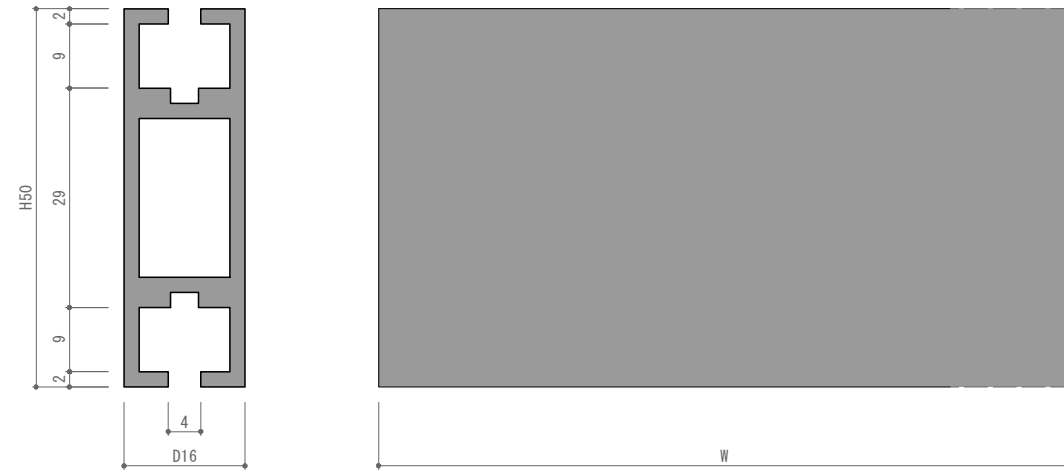

# サービスカテゴリー フューチャーコンビニエンスストアチャレンジ

平面図(1:100)

立体

トイレ部分床貼りわけ(1:30)

立面図(1:100)

# サービスカテゴリー フューチャーコンビニエンスストアチャレンジ

平面図

システム部材 梁 詳細図(S=1/1)  
(アルミニウム合金 押出成形材)

立面図