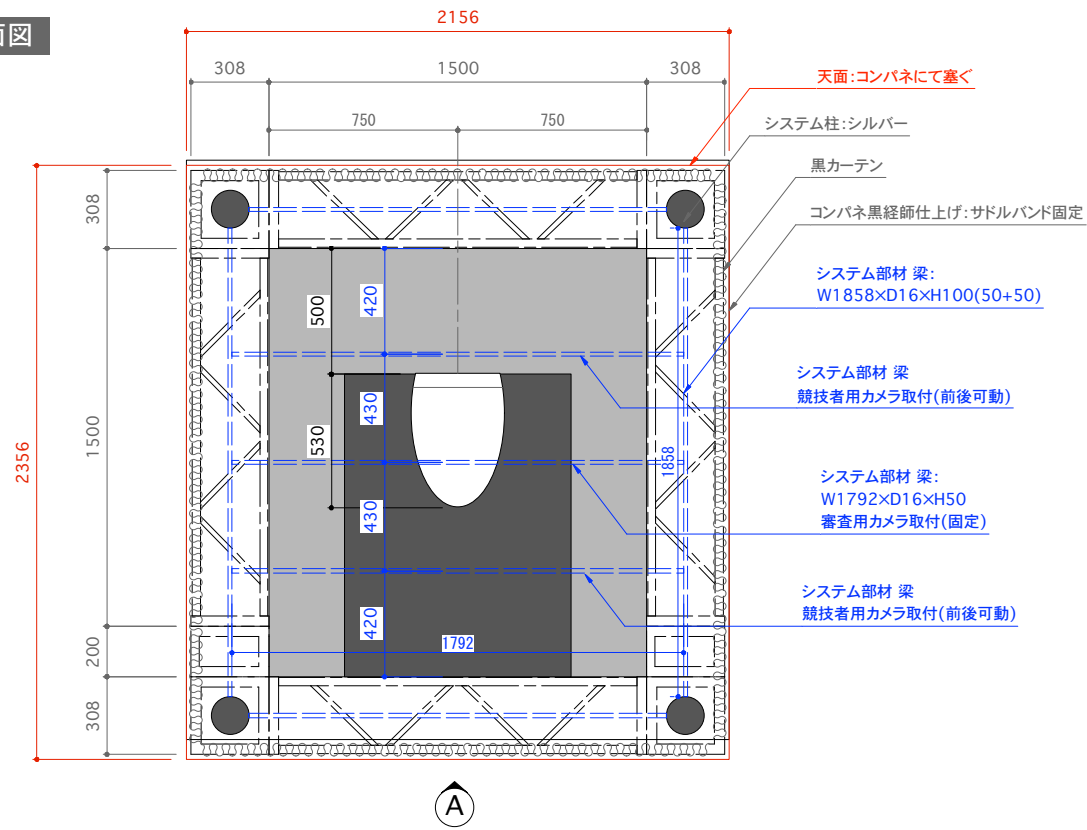

# サービスカテゴリー フューチャーコンビニエンスストアチャレンジ

平面図(1:100)

立体

トイレ部分床貼りわけ(1:30)

立面図(1:100)

# サービスカテゴリー フューチャーコンビニエンスストアチャレンジ

平面図

システム部材 梁 詳細図(S=1/1)  
(アルミニウム合金 押出成形材)

立面図