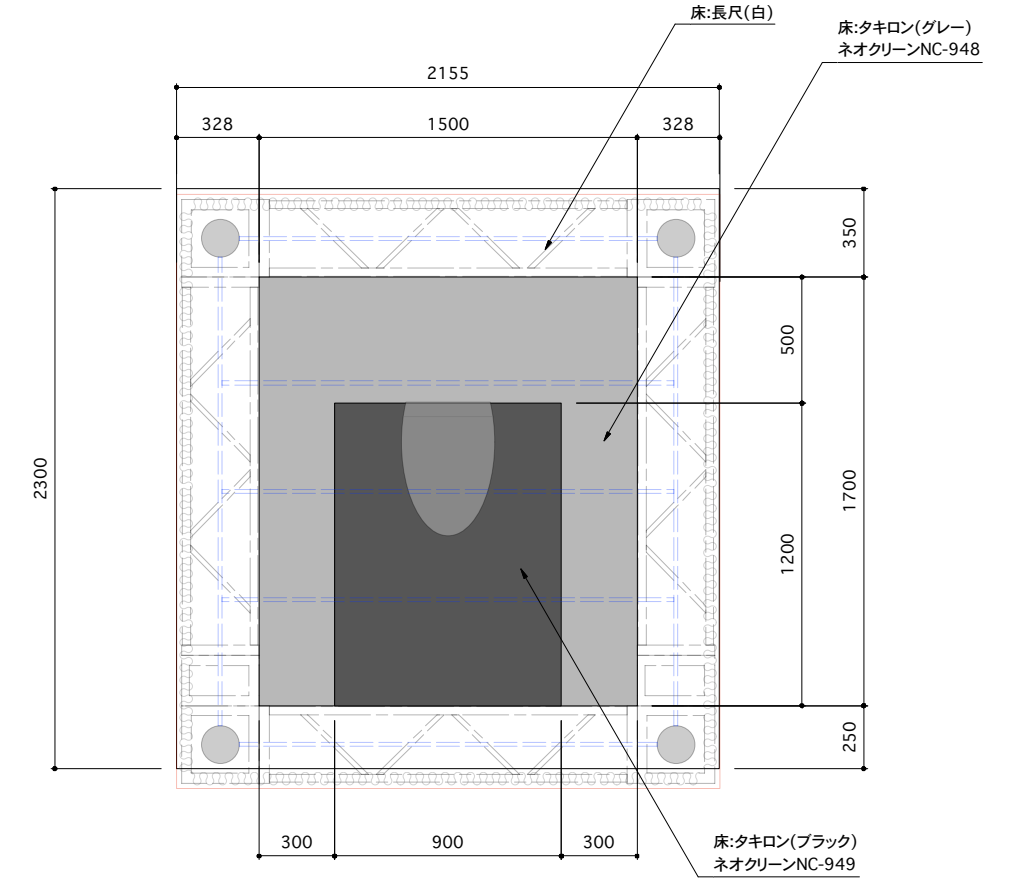

# サービスカテゴリー フューチャーコンビニエンスストアチャレンジ

平面図(1:100)

立体

トイレ部分床貼りわけ(1:30)

立面図(1:100)

# サービスカテゴリー フューチャーコンビニエンスストアチャレンジ

平面図

システム部材 梁 詳細図(S=1/1)  
(アルミニウム合金 押出成形材)

立面図