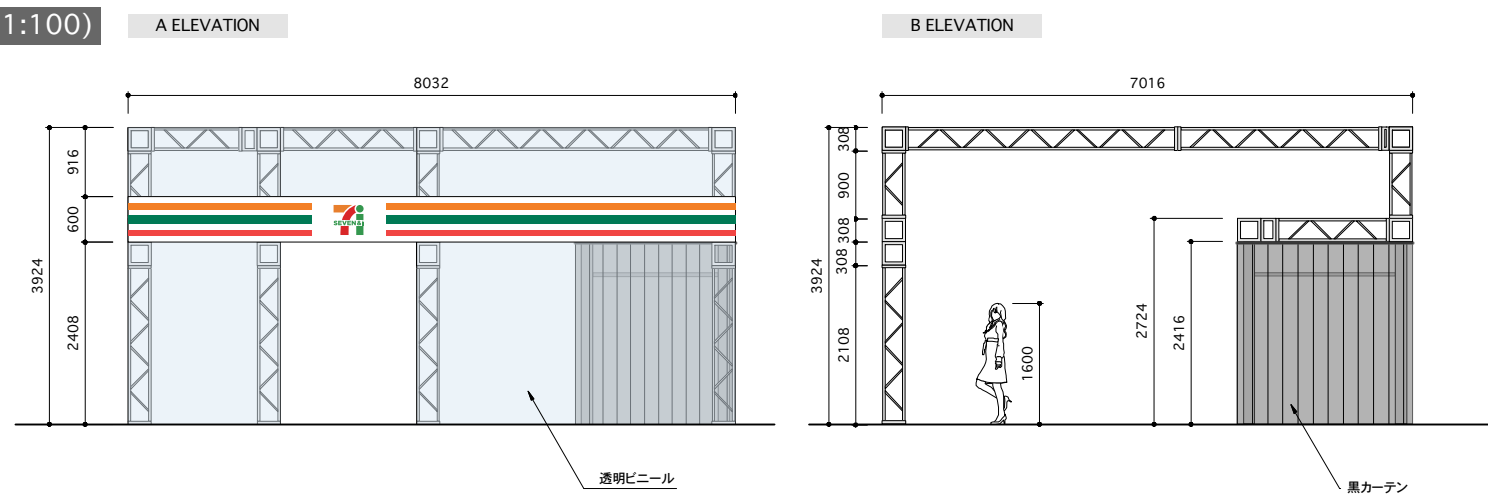

# サービスカテゴリー フューチャーコンビニエンスストアチャレンジ

平面図(1:100)

立体

トイレ部分床貼りわけ(1:30)

立面図(1:100)

# サービスカテゴリー フューチャーコンビニエンスストアチャレンジ

平面図

システム部材 梁 詳細図(S=1/1)  
(アルミニウム合金 押出成形材)

立面図