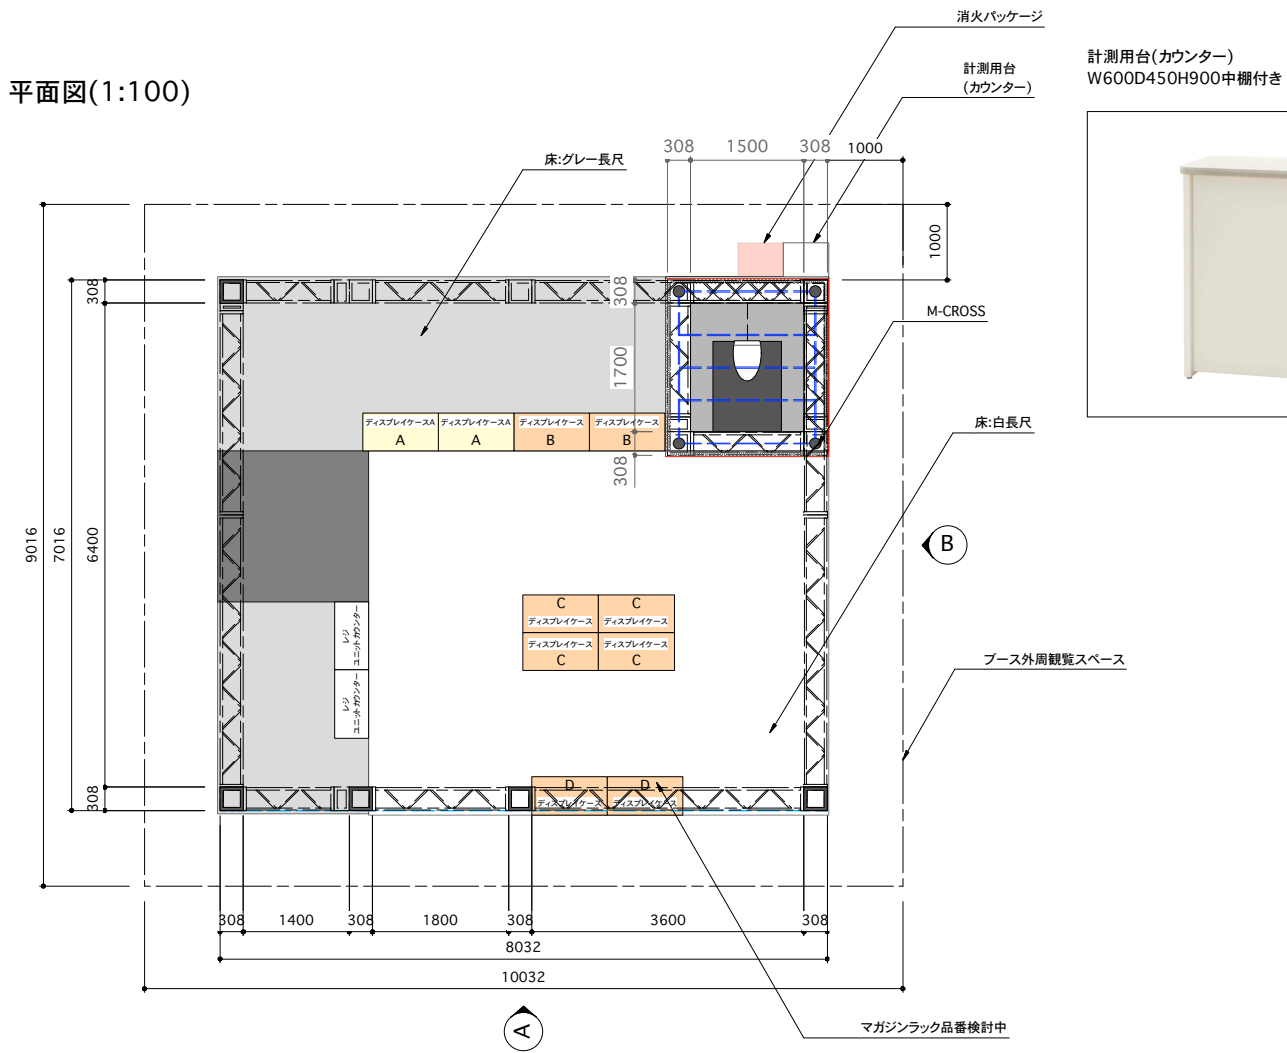

# サービスカテゴリー フューチャーコンビニエンスストアチャレンジ

平面図(1:100)

立体

トイレ部分床貼りわけ(1:30)

立面図(1:100)

# サービスカテゴリー フューチャーコンビニエンスストアチャレンジ

平面図

システム部材 梁 詳細図(S=1/1)  
(アルミニウム合金 押出成形材)

立面図