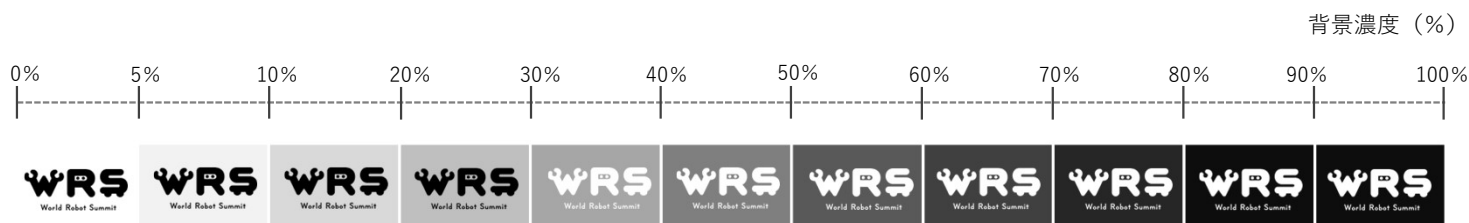

■背景色について

背景色は、原則「白」としますが、背景濃度30%を境に白抜きで使用してください。

写真やイラスト等の上に重ねて配置する場合は、視認性を損なわないよう十分配慮して使用してください。

【カラー表現】

【モノクロ表現】

■使用最小サイズ

ロゴマークを、下記に定めるサイズより小さくして使用することを禁止します。

*大きさに伴う、画像と英文のセット表記について