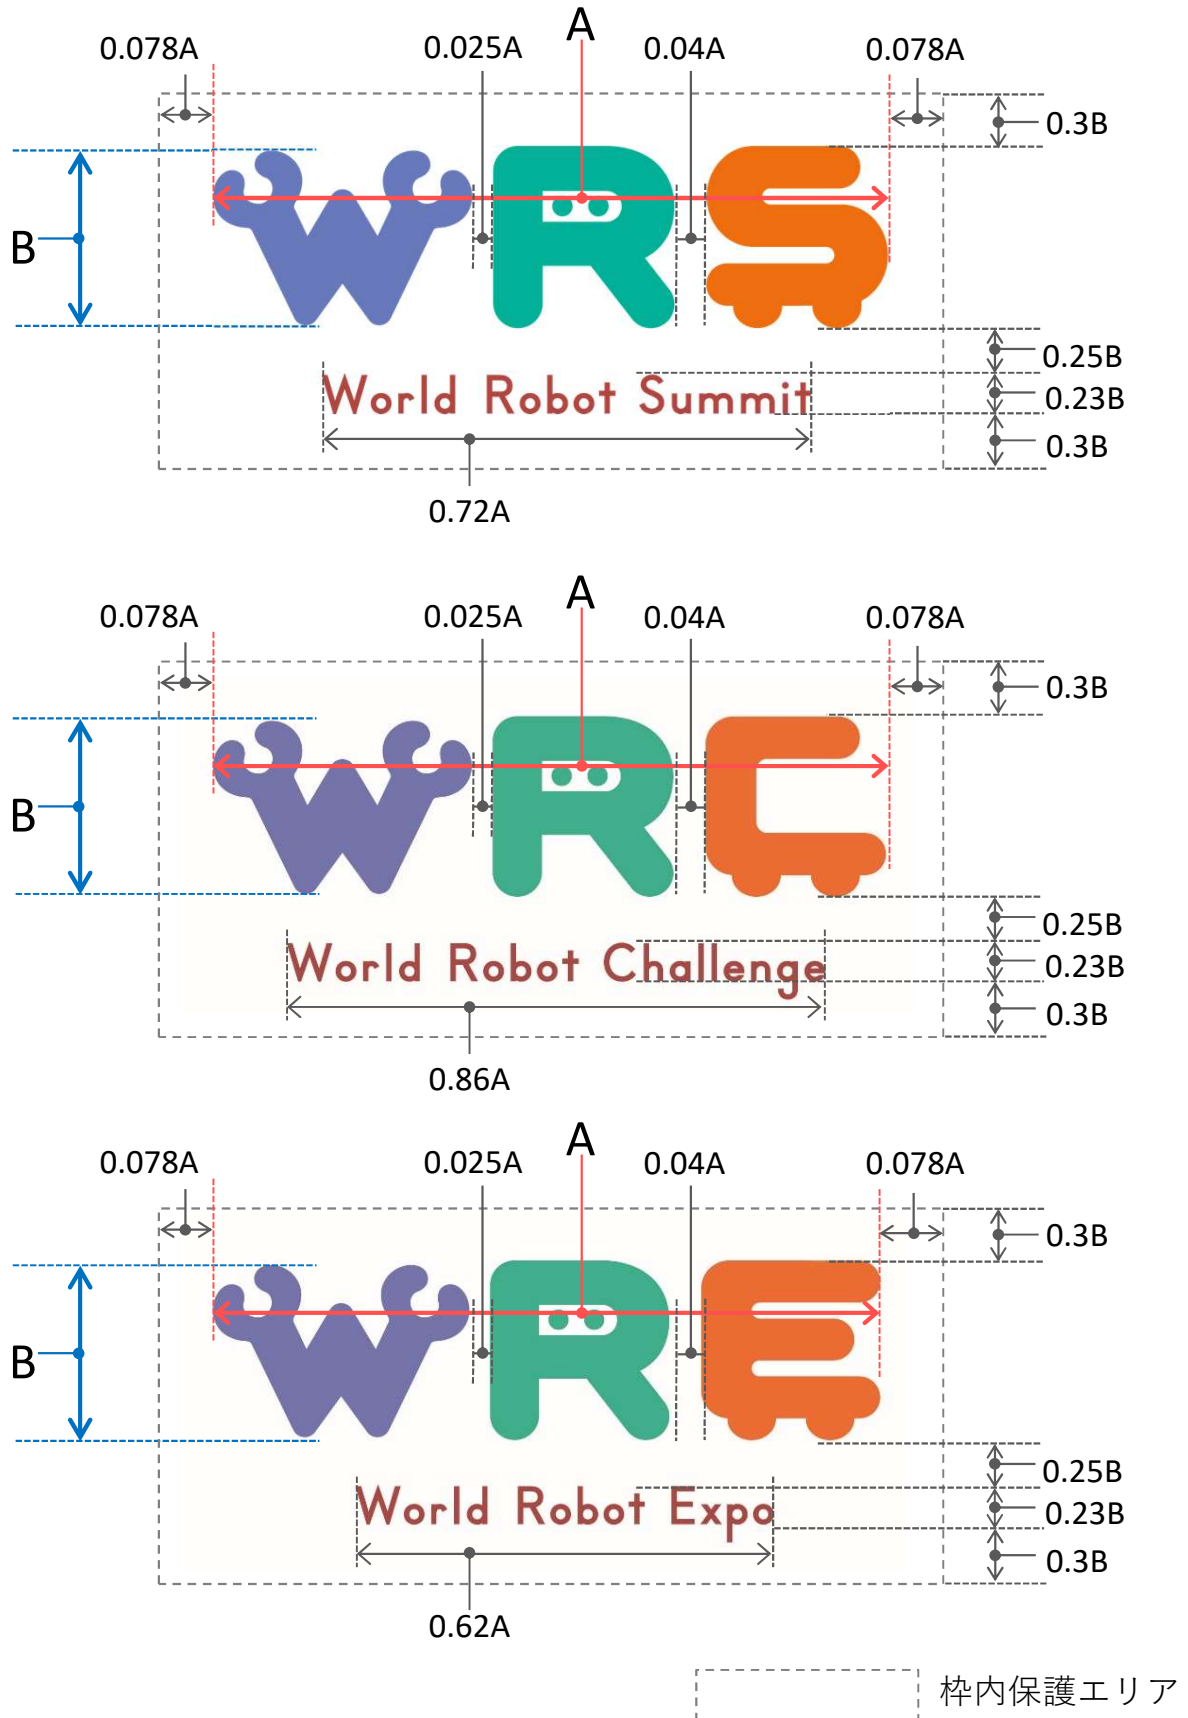

WRSのロゴマーク
デザインマニュアル

WRSのロゴマーク (WRS)

WRSのロゴマーク (WRC)

WRSのロゴマーク (WRE)

SFやアニメの世界のロボットから、身近なコミュニケーションロボ、
高度な工業用ロボットアーム、荷物運搬用の台車ロボットなど、
「ロボット」と一言で言ってもその形や役割は様々です。

WRSのロゴマークである3つのロゴマークは、そんなロボットの多様性を、大会
の名前のイニシャル3文字を使ってピクトグラムとして表しています。

■指定色について

【カラー表現】

【モノクロ表現】

モノクロ： K100%

*背景濃度が30%を超える場合は、白抜きで使用してください。
(詳細はP.4をご参照ください)

■構成比率と保護エリア

点線の枠内を保護エリアとし、他の文字やデザイン要素が入ることを禁止します。

また、写真やイラスト等の上に重ねて配置する場合は、視認性を損なわないよう十分配慮して使用してください。

■背景色について

背景色は、原則「白」としますが、背景濃度30%を境に白抜きで使用してください。

写真やイラスト等の上に重ねて配置する場合は、視認性を損なわないよう十分配慮して使用してください。

【カラー表現】

【モノクロ表現】

■使用最小サイズ

ロゴマークを、下記に定めるサイズより小さくして使用することを禁止します。

*大きさに伴う、画像と英文のセット表記について

左右の大きさが15mm以上～30mm未満の場合：

下の英文 (World Robot Summit) 記載は必須としない

左右の大きさが30mm以上の場合：

必ず下の英文 (World Robot Summit) をセットで記載する

■使用禁止例

● マークを離さない

● グラデーションをかけない

● マークの大きさの比率を変更しない